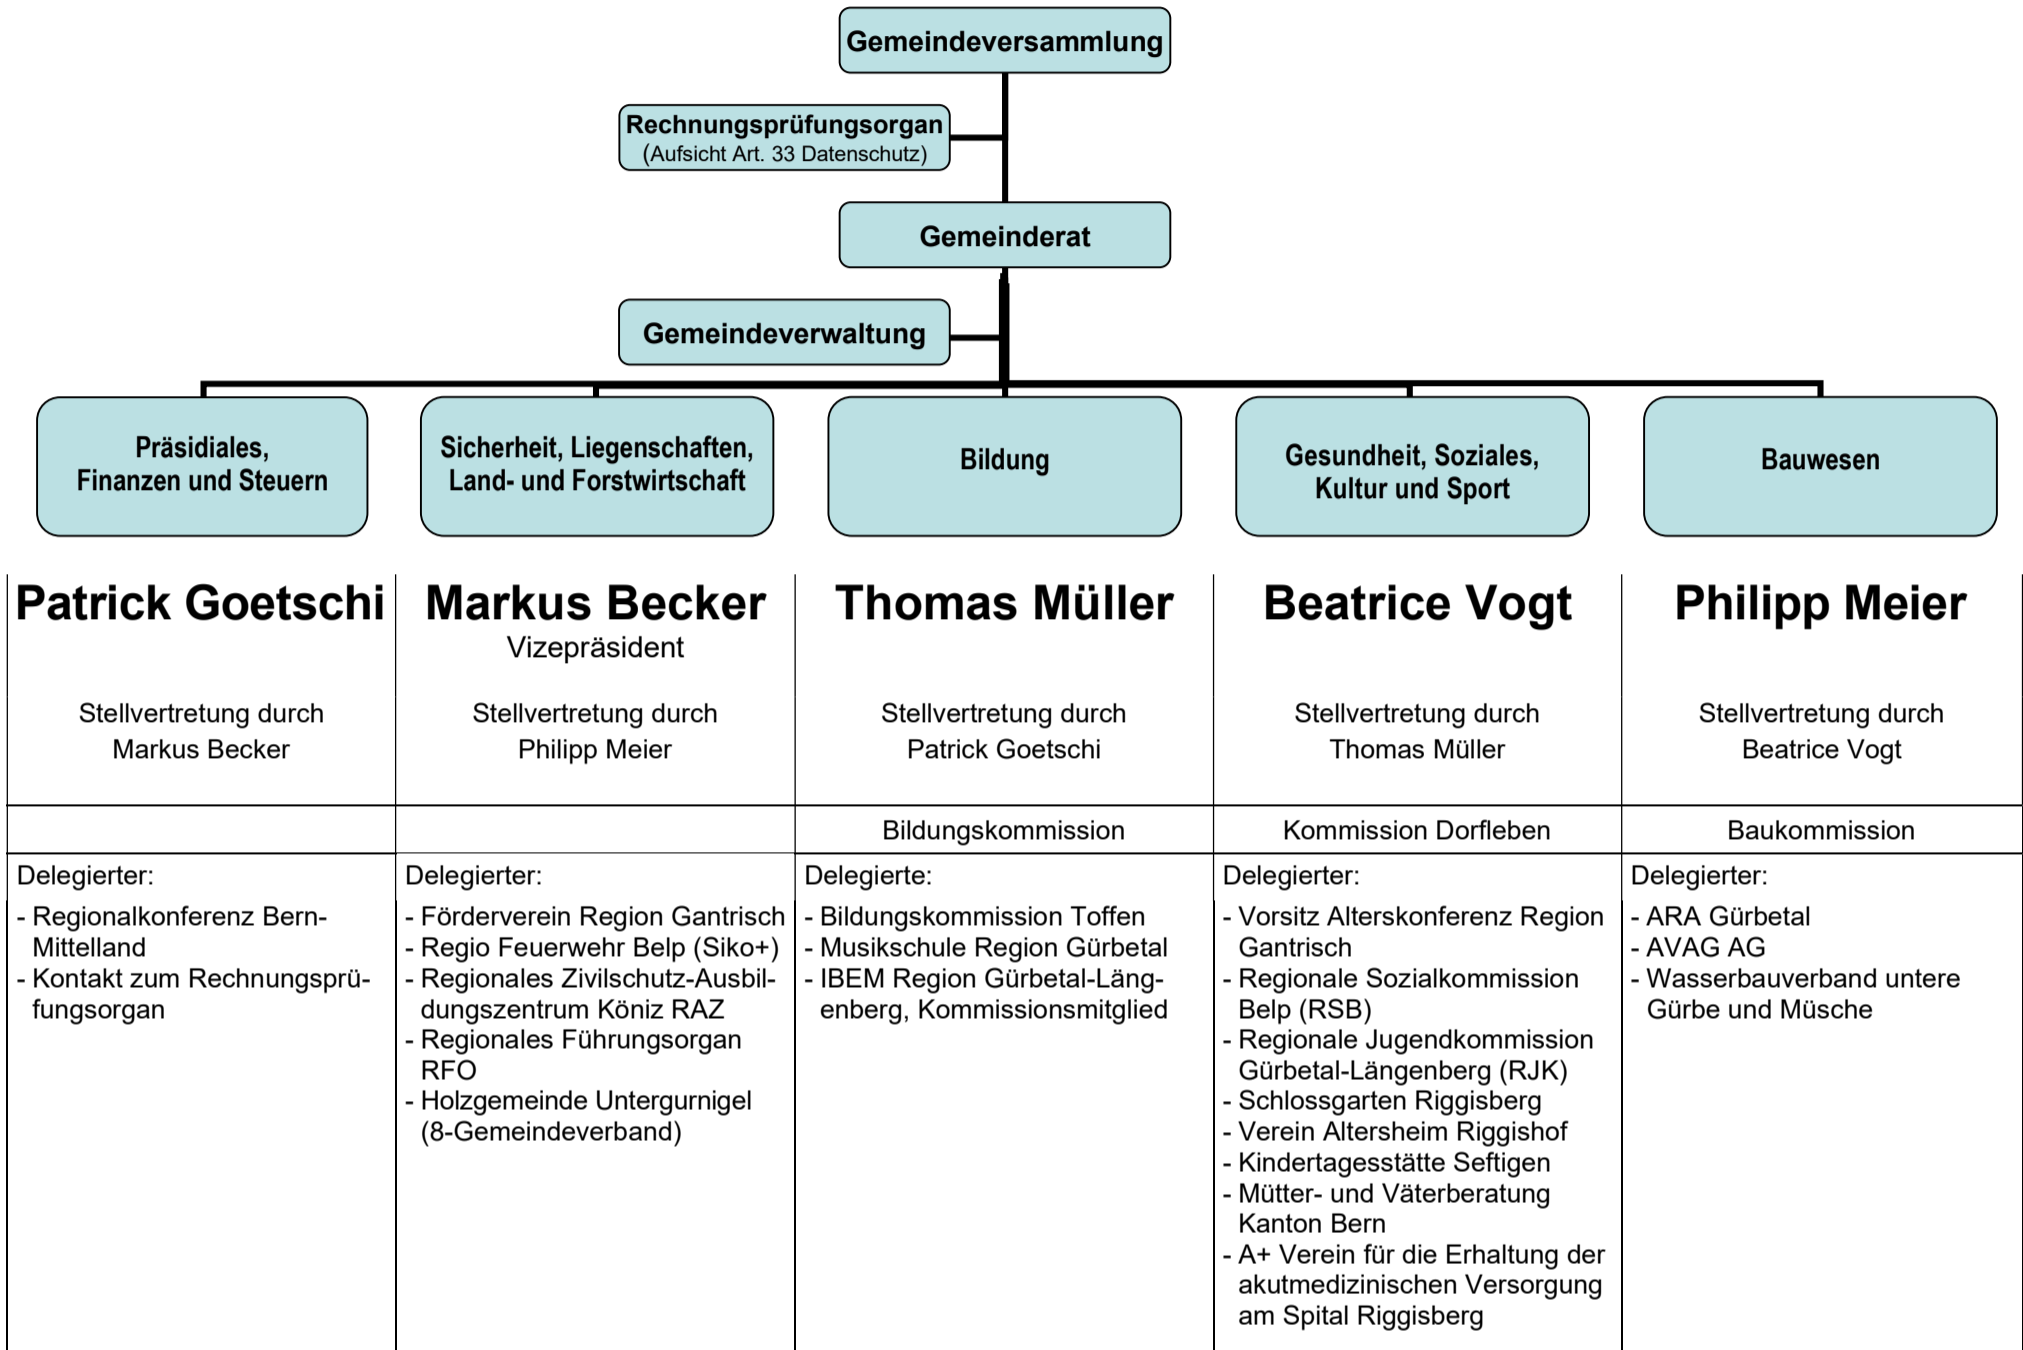

EINWOHNERGEMEINDE KAUFDORF

Organigramm Gemeinderat

Dorfstrasse 10
3126 Kaufdorf

Tel. 031 809 04 39
Fax. 031 809 13 26
E-Mail gemeindeverwaltung@kaufdorf.ch

IKS

1 400

Aufgaben				
<ul style="list-style-type: none"> - Gemeindeorganisation - Ortsplanung - Gemeindeverwaltung - Personal - Information / Medien - Öffentlichkeitsarbeit - Wahlen / Abstimmungen - Offizielle Anlässe - Neuzuzüger - Jubilare - Vereine - Lohn- und Personaladministration - Versicherungswesen - Personalvorsorge - Amtliche Bewertung - Finanzplan - Budget - Rechnung - Steuern - Vermögensverwaltung 	<ul style="list-style-type: none"> - Ortspolizei - Gemeindeführungsorgan GFO - Zivil- /Bevölkerungsschutz - Feuerwehr - Militär - Schiesswesen - wirtschaftliche Landesversorgung - Landwirtschaft - Forstwirtschaft - Liegenschaften Verwaltungsvermögen und Finanzvermögen, inkl. Schulhaus (Betrieb, Vermietung, Unterhalt, und Erneuerung) - Schulhauswartung 	<ul style="list-style-type: none"> - Schulsekretariat - Tagesschulangebot (TSA) - Kindergarten - Primarschule - Realschule Toffen - Kleinklasse (IBEM) Mühlethurnen - Sekundarschule Belp - Fortbildungsschulen - Berufsschulen - Mittelschulen - Schulbibliothek - Gemeindebeiträge an Fortbildungsschulen - Schulzahnpflege - Erwachsenenbildung - Zuweisungskonferenz Riggisberg (i.S. IBEM) - Verband Schulbehörden Kanton Bern 	<ul style="list-style-type: none"> - Sozialdienst - Jugendschutz - Gesundheitsförderung - Pandemieorganisation - Suchtprävention - Einbürgerungen - Asylwesen - Kulturelles - Alterspolitik - Besuche Jubilare/Heime 	<ul style="list-style-type: none"> - Baubewilligungs- und Baupolizeiwesen - Grundeigentümerbeiträge - Vermessungswesen - Reklamewesen - Schutzzonenplanung - Strassenbau und -unterhalt - Fusswege - Strassensignalisation - Strassenbeleuchtung - Gewässer - Entwässerung - Abwasserentsorgung - Kehrrichtentsorgung - Grünabfuhr - Wegmeister - Wasserversorgung - Private Quellen - Brunnenmeister - Energie - Landschaftsplanung - Umweltschutz - Oelfeuerungskontrolle - Kaminfeger