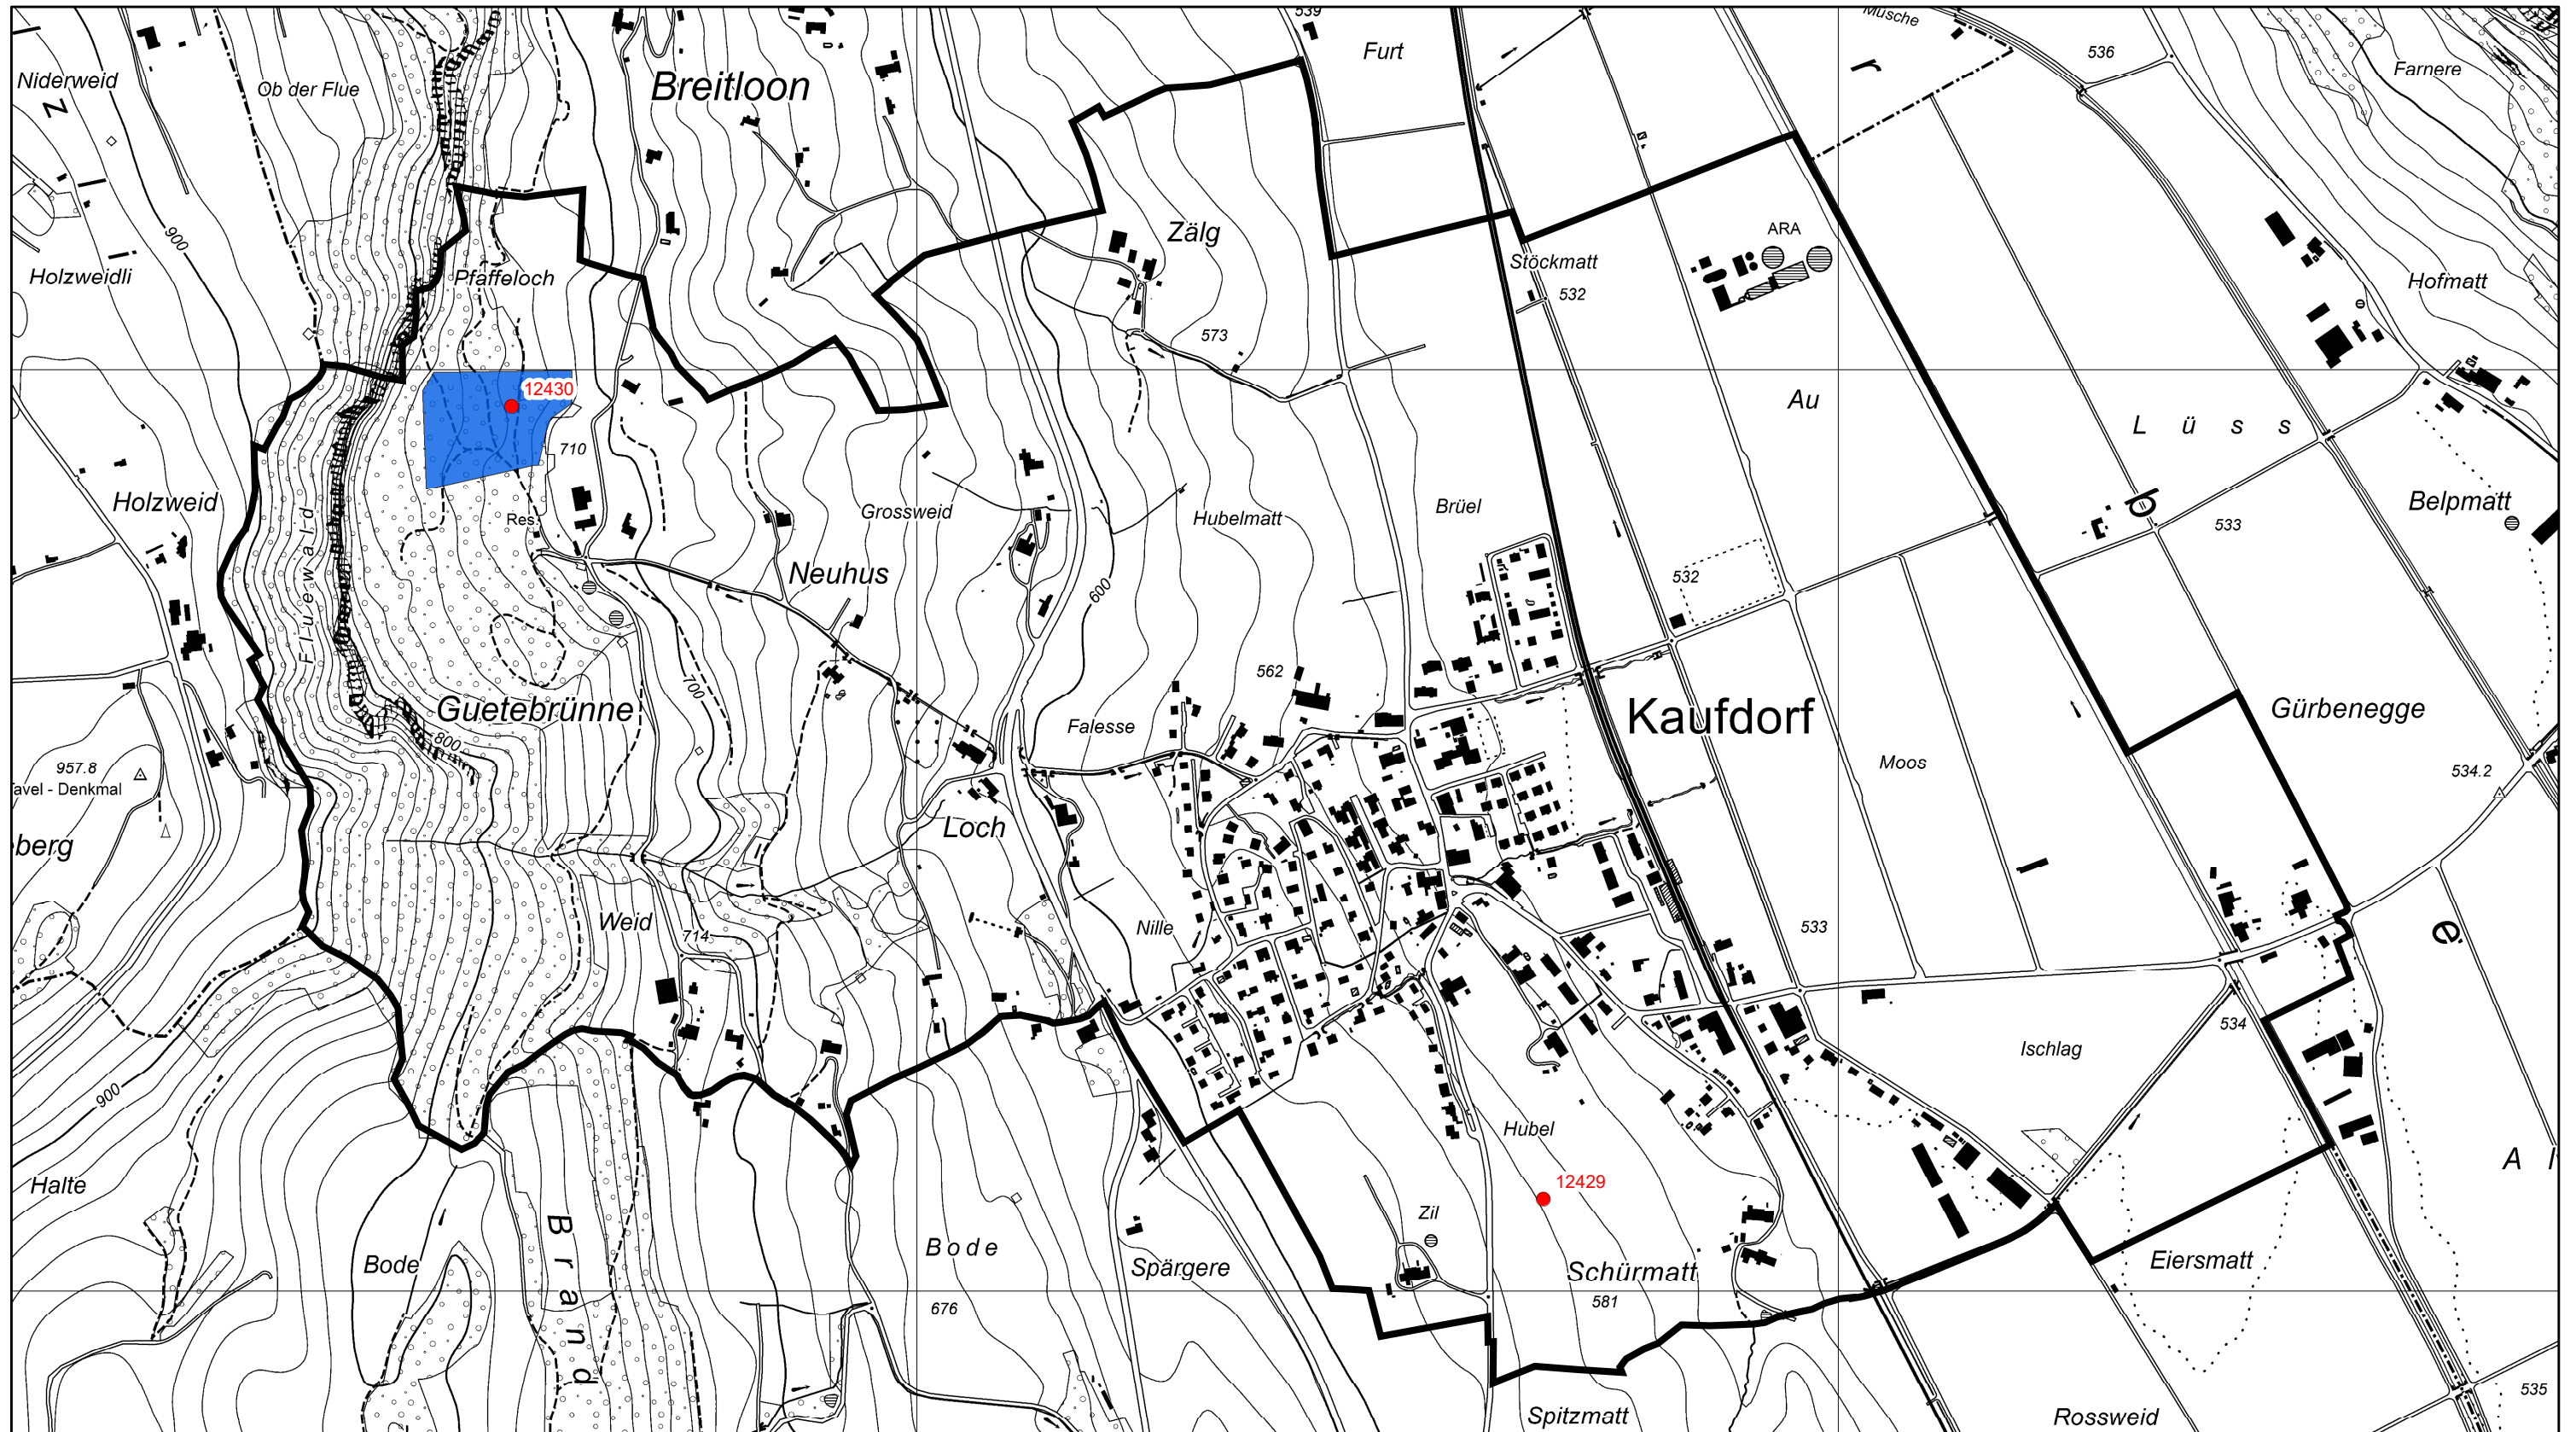

Gemeinde / commune : Kaufdorf

Archäologische Fundstellen und Schutzgebiete
Sites et périmètres de protection archéologiques

- Archäologische Fundstelle / site archéologique
- Archäologisches Schutzgebiet / périmètre de protection archéologique

1:7'000