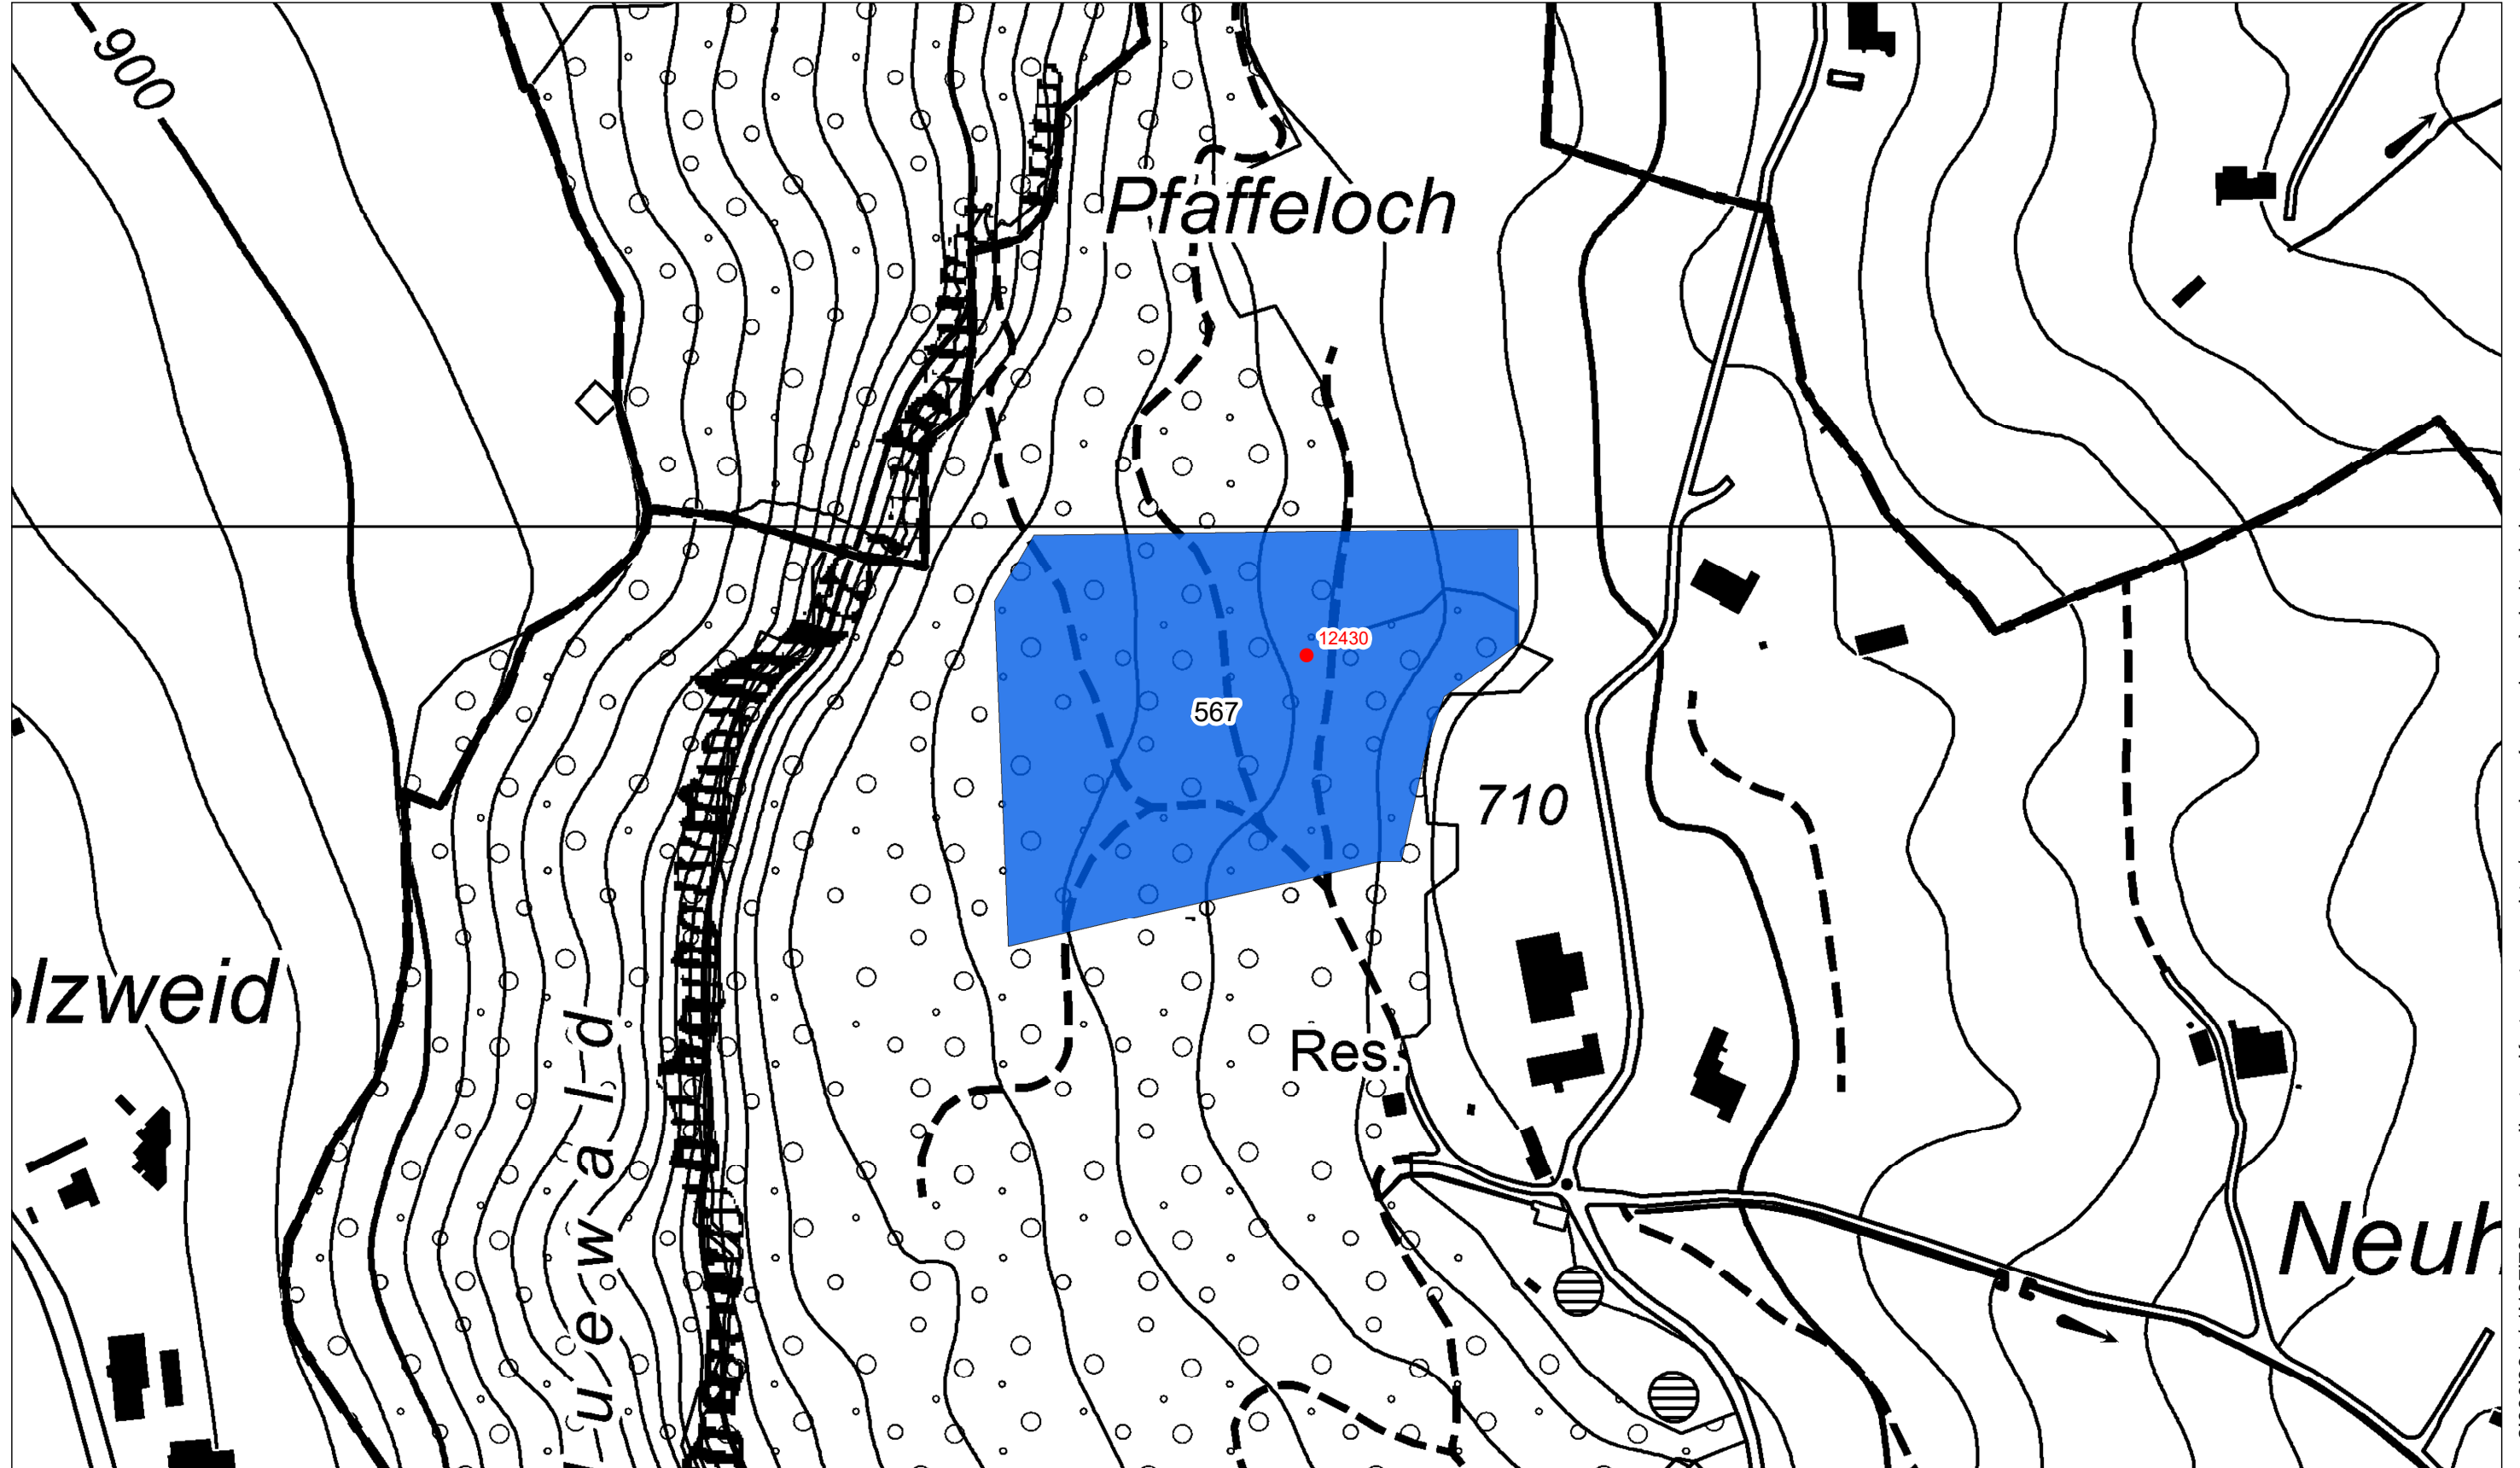

## Archäologische Fundstellen

Stand: Juni 2021

ID Nr.	Flur	Objekt	Epoche
12429	Kaufdorf	Grab/Gräberfeld	MA
12430	Guetebrünne	Sakralbau Kirche	MA

Legende Epoche:

*Prae: Prähistorie P: Paläolithikum ME: Mesolithikum N: Neolithikum BZ: Bronzezeit EZ: Eisenzeit R: Römerzeit MA: Mittelalter NZ: Neuzeit  
U: Unbestimmt*

Koordinaten Karte unten rechts / coordonnées en bas à droite de la carte 2'603'931 / 1'187'707